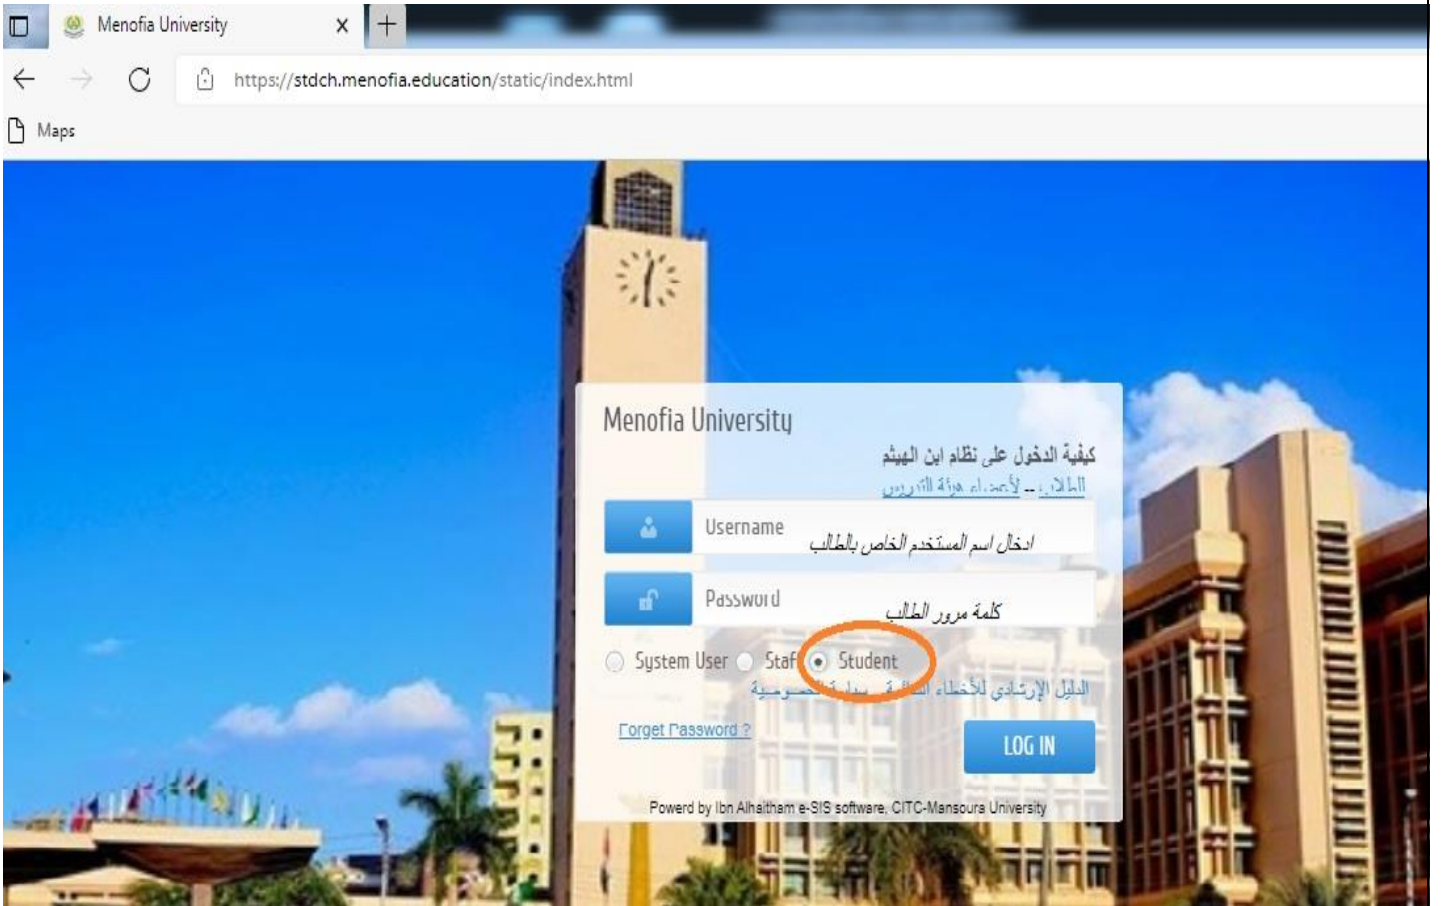

<https://stdch.menofia.education>

2. يتم ادخال اسم المستخدم وكلمة المرور واختيار student ثم
login

3. يتم اختيار التسجيل الاكاديمي كما موضح بالصورة التالية :

الرقم القومي / جواز السفر 29501011701537 تاريخ الاصدار محل الاصدار