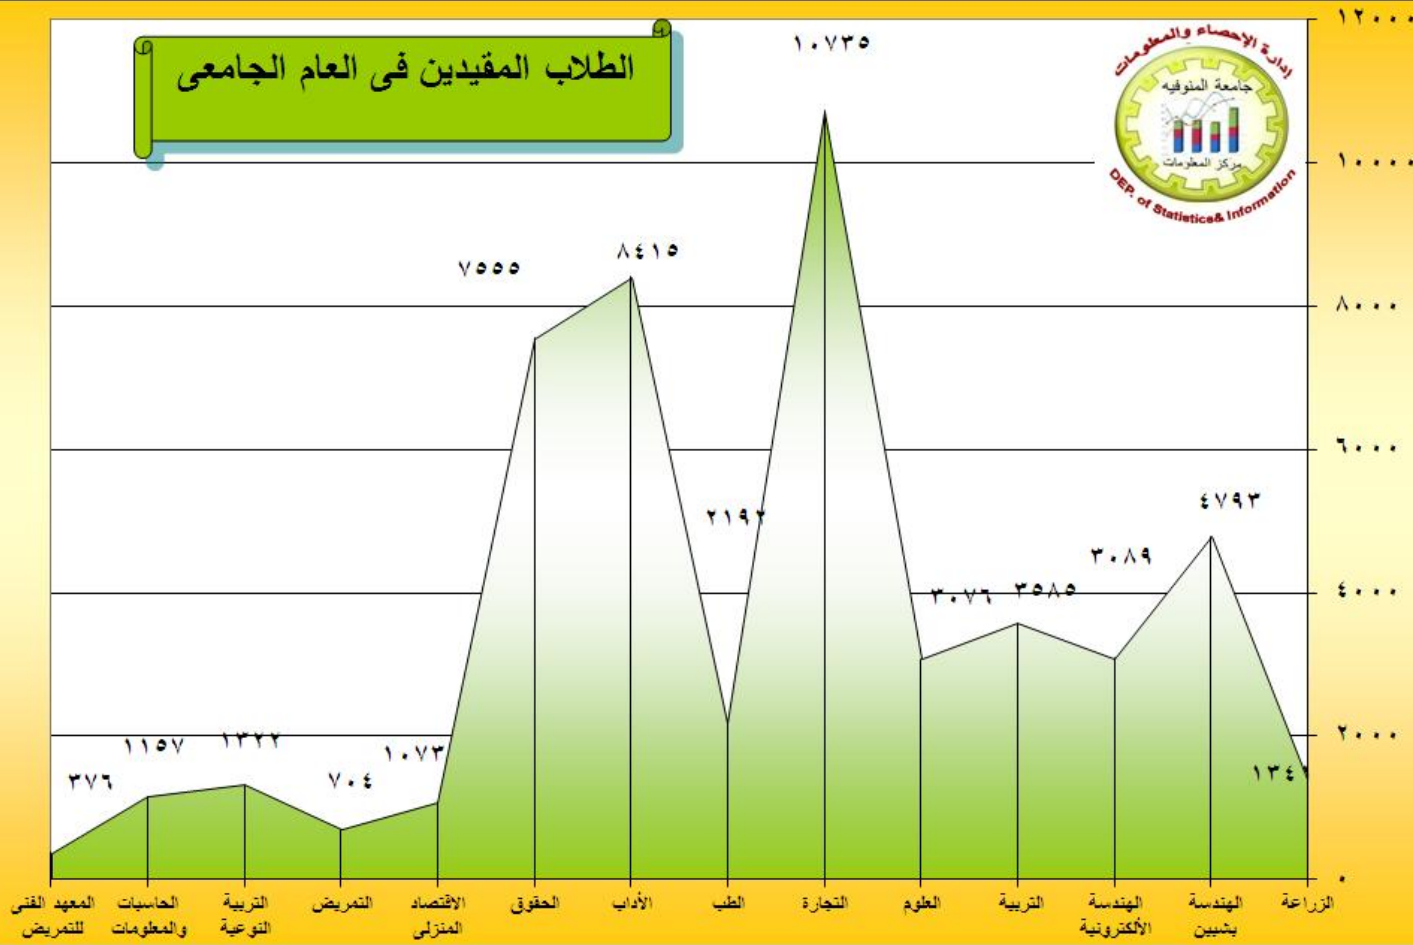

This file has been cleaned of potential threats.

To view the reconstructed contents, please SCROLL DOWN to next page.

الطلاب المقيدون في العام الجامعي

أعداد الطلاب المقيدین
فی العام الجامعی ۲۰۱۳/۲۰۱۴

۴۹۴۹۴

۵۳۹۶

۳۹۴۹۴

۴۲۰۱

۴۰۳

الاجمائی

التعلیم المفتوح

انتساب موجه

انتساب