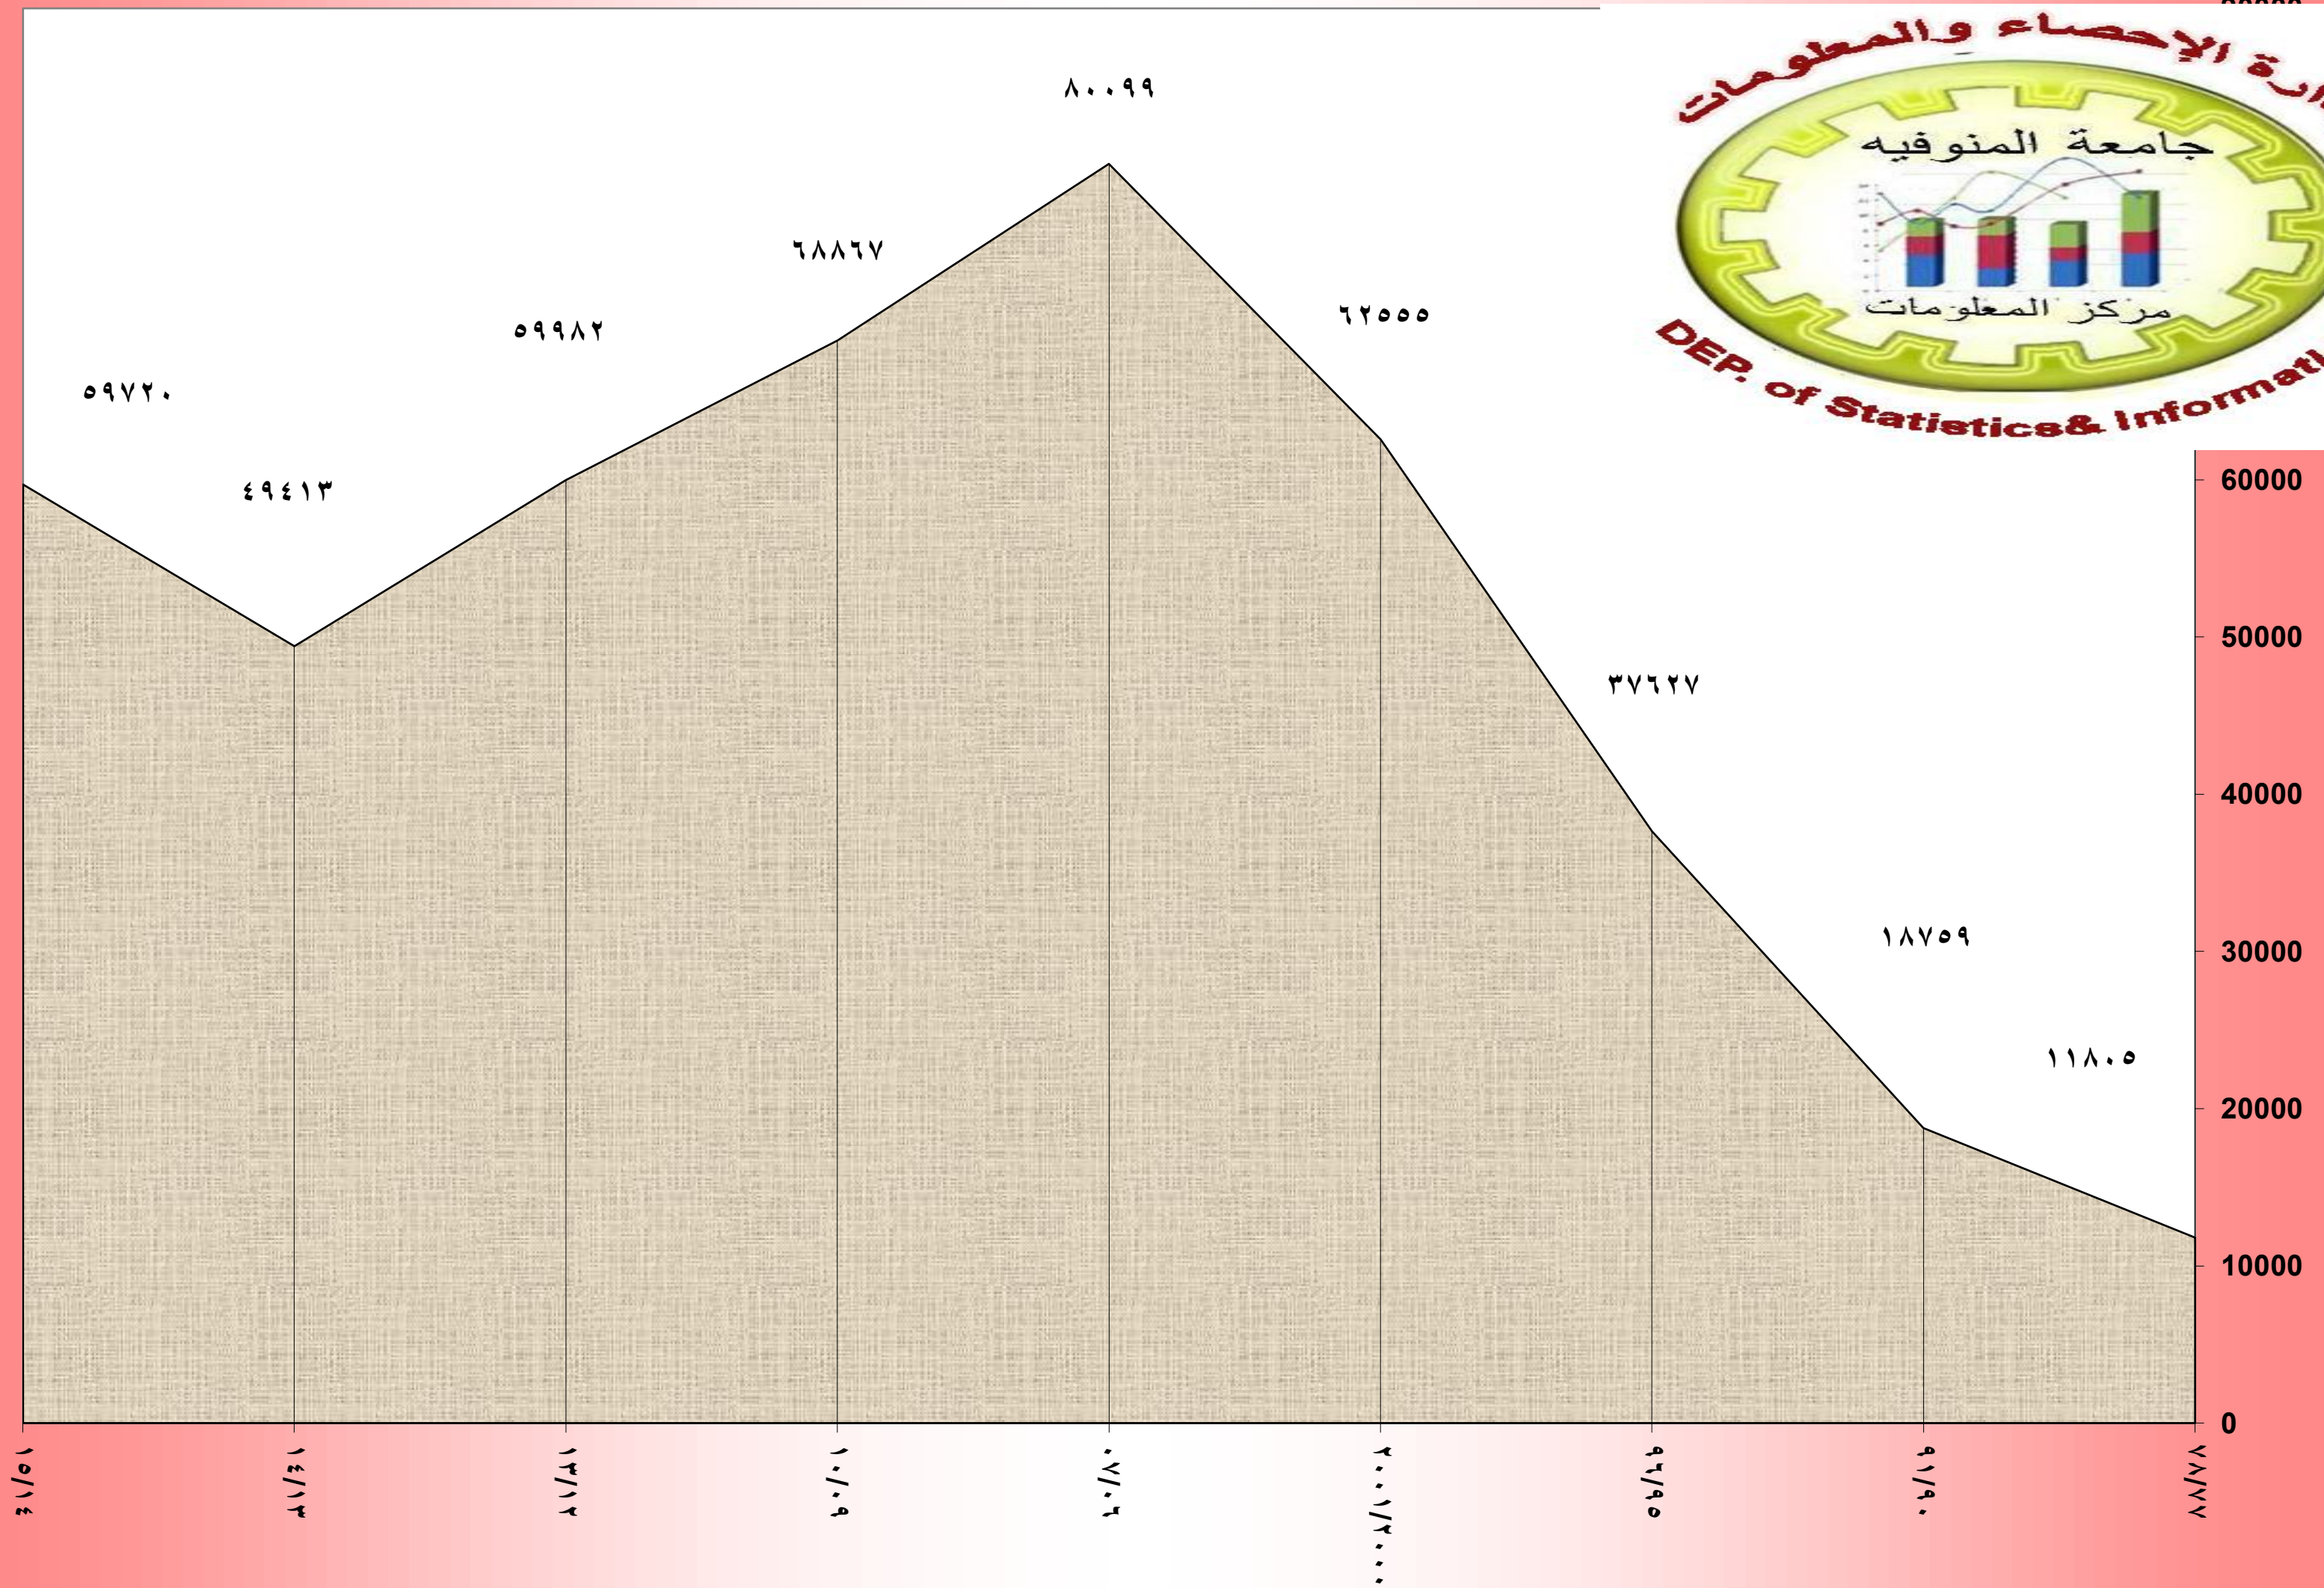

أعداد الطلاب المقيدين
في العام الجامعي ٢٠١٤/٢٠١٥

الطلاب المقيدون في العام الجامعي ٢٠١٤/٢٠١٥

تطور أعداد المقيدین بالجامعة

60000

60000
50000
40000
30000
20000
10000
0