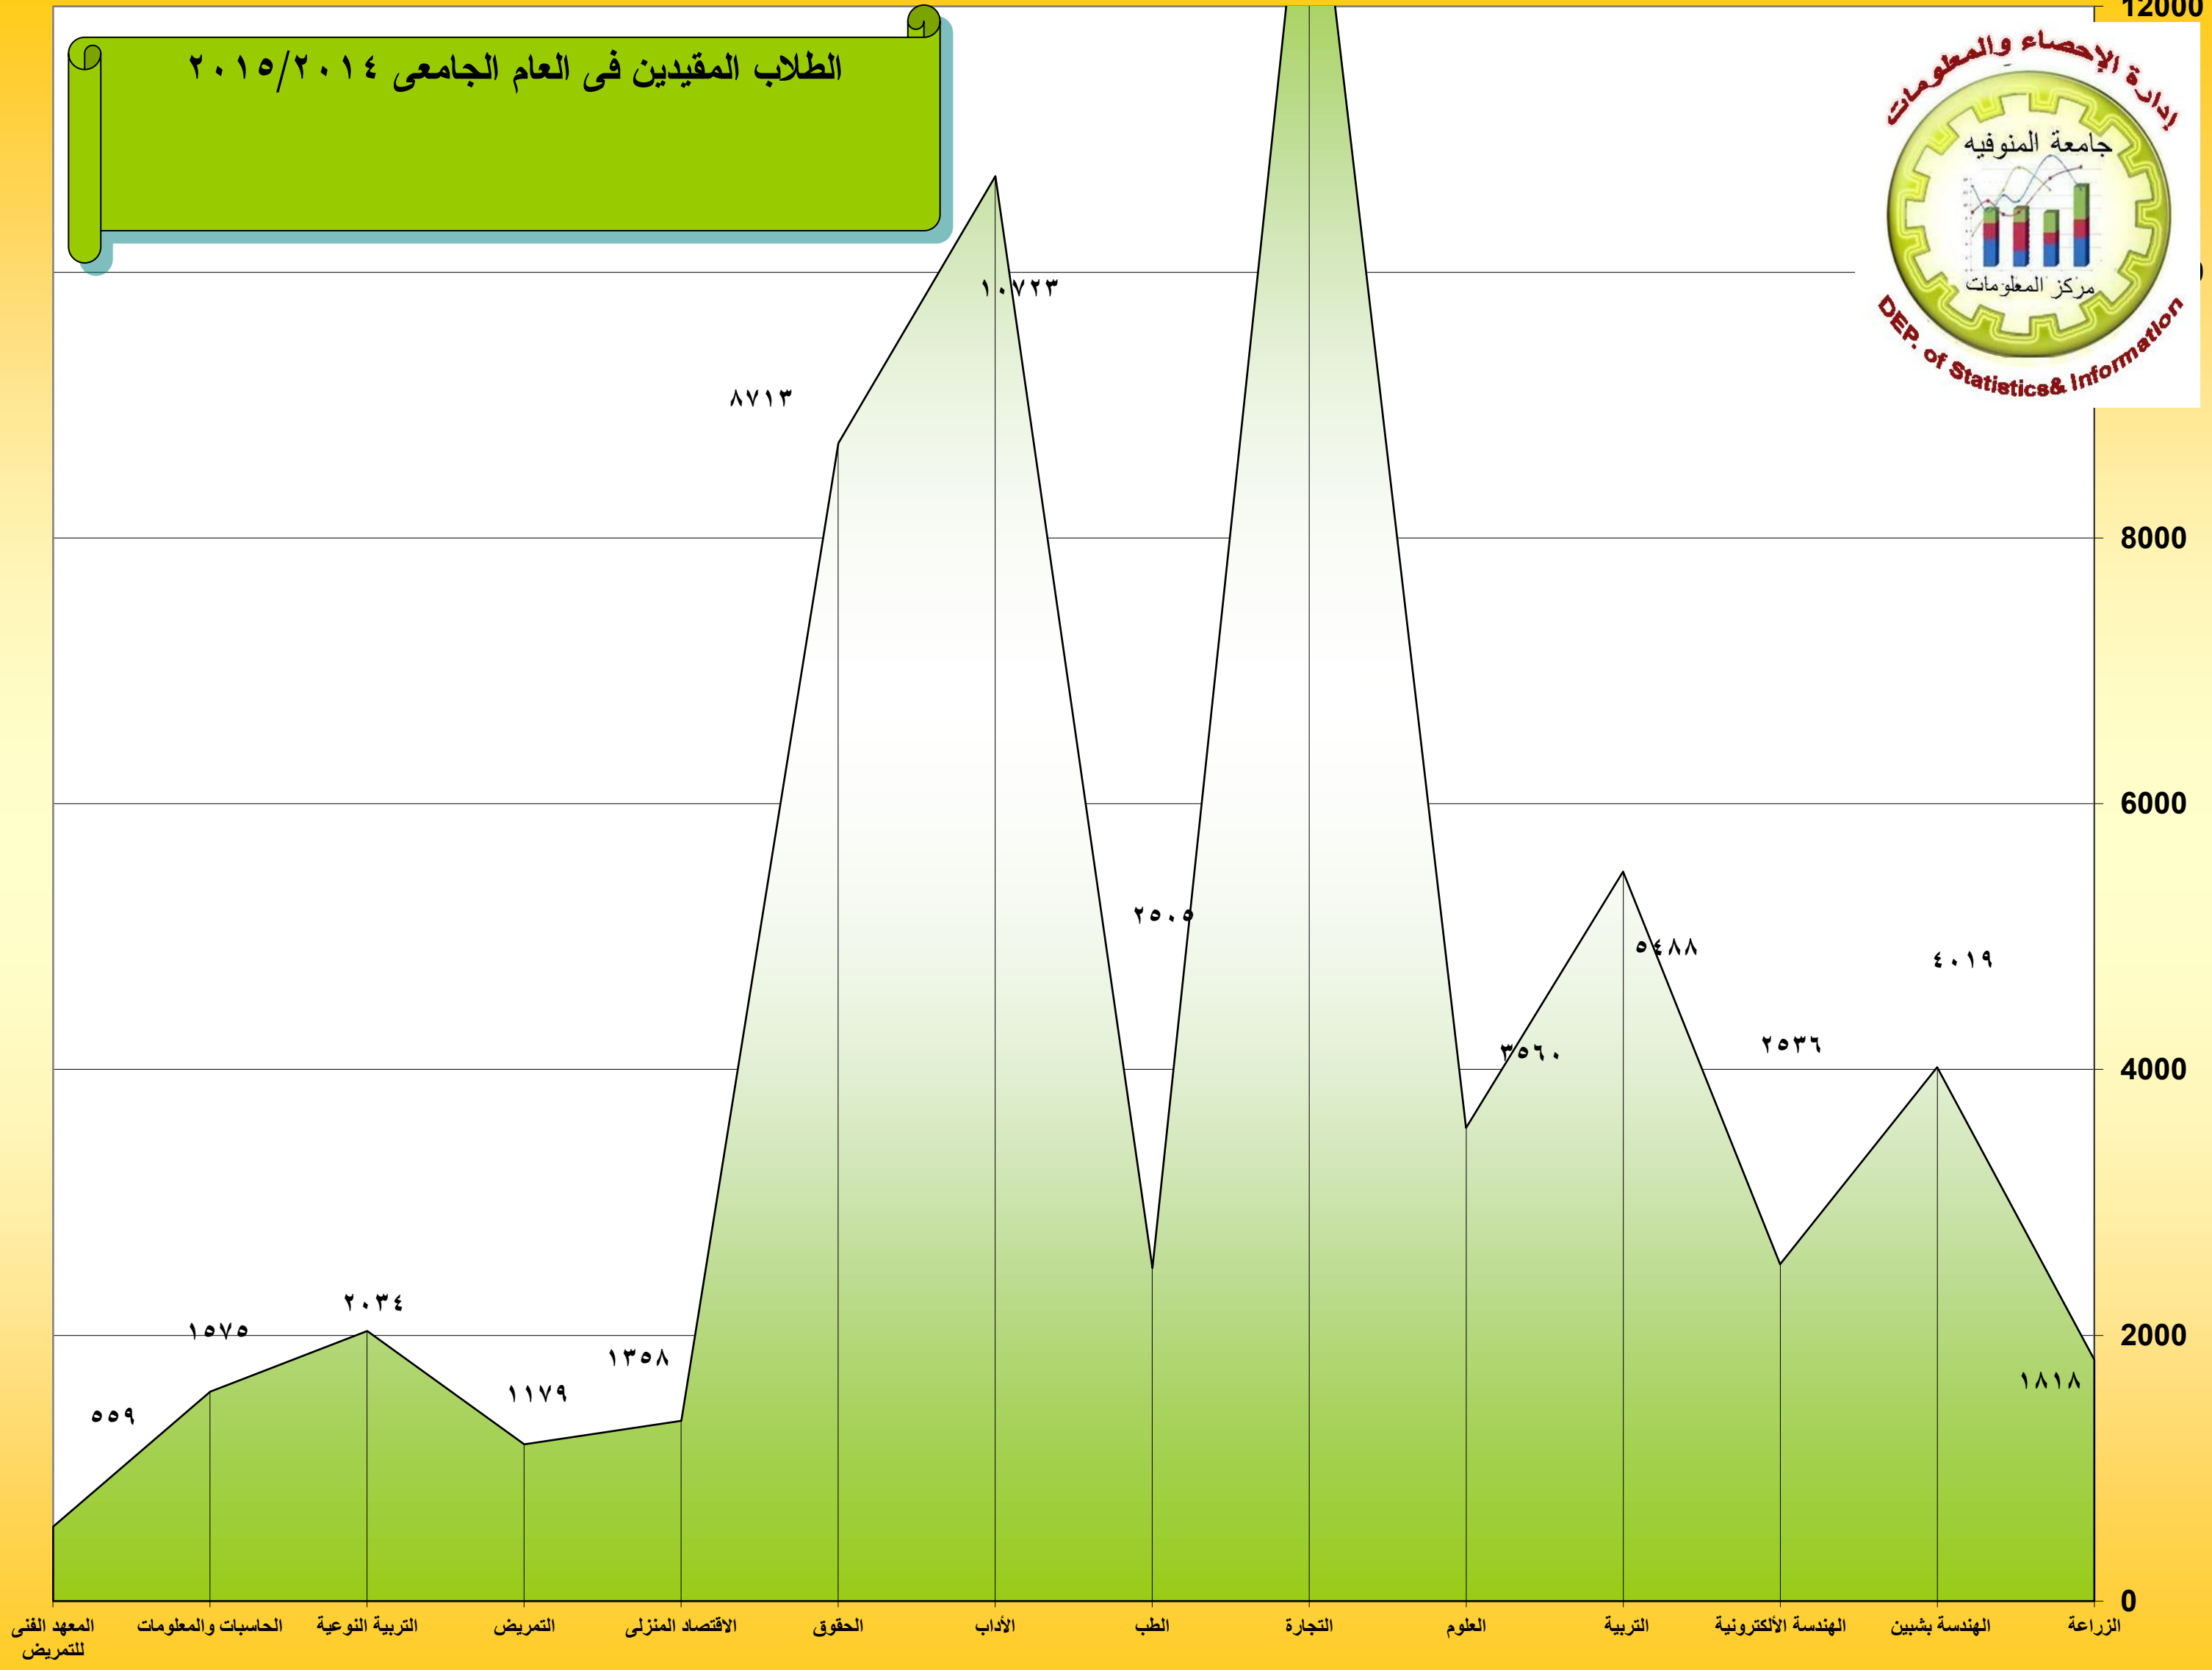

أعداد الطلاب المقيدين
في العام الجامعي ٢٠١٤/٢٠١٥

الطلاب المقيدون في العام الجامعي ٢٠١٤/٢٠١٥

تطور أعداد المقيدین بالجامعة

60000

60000
50000
40000
30000
20000
10000
0