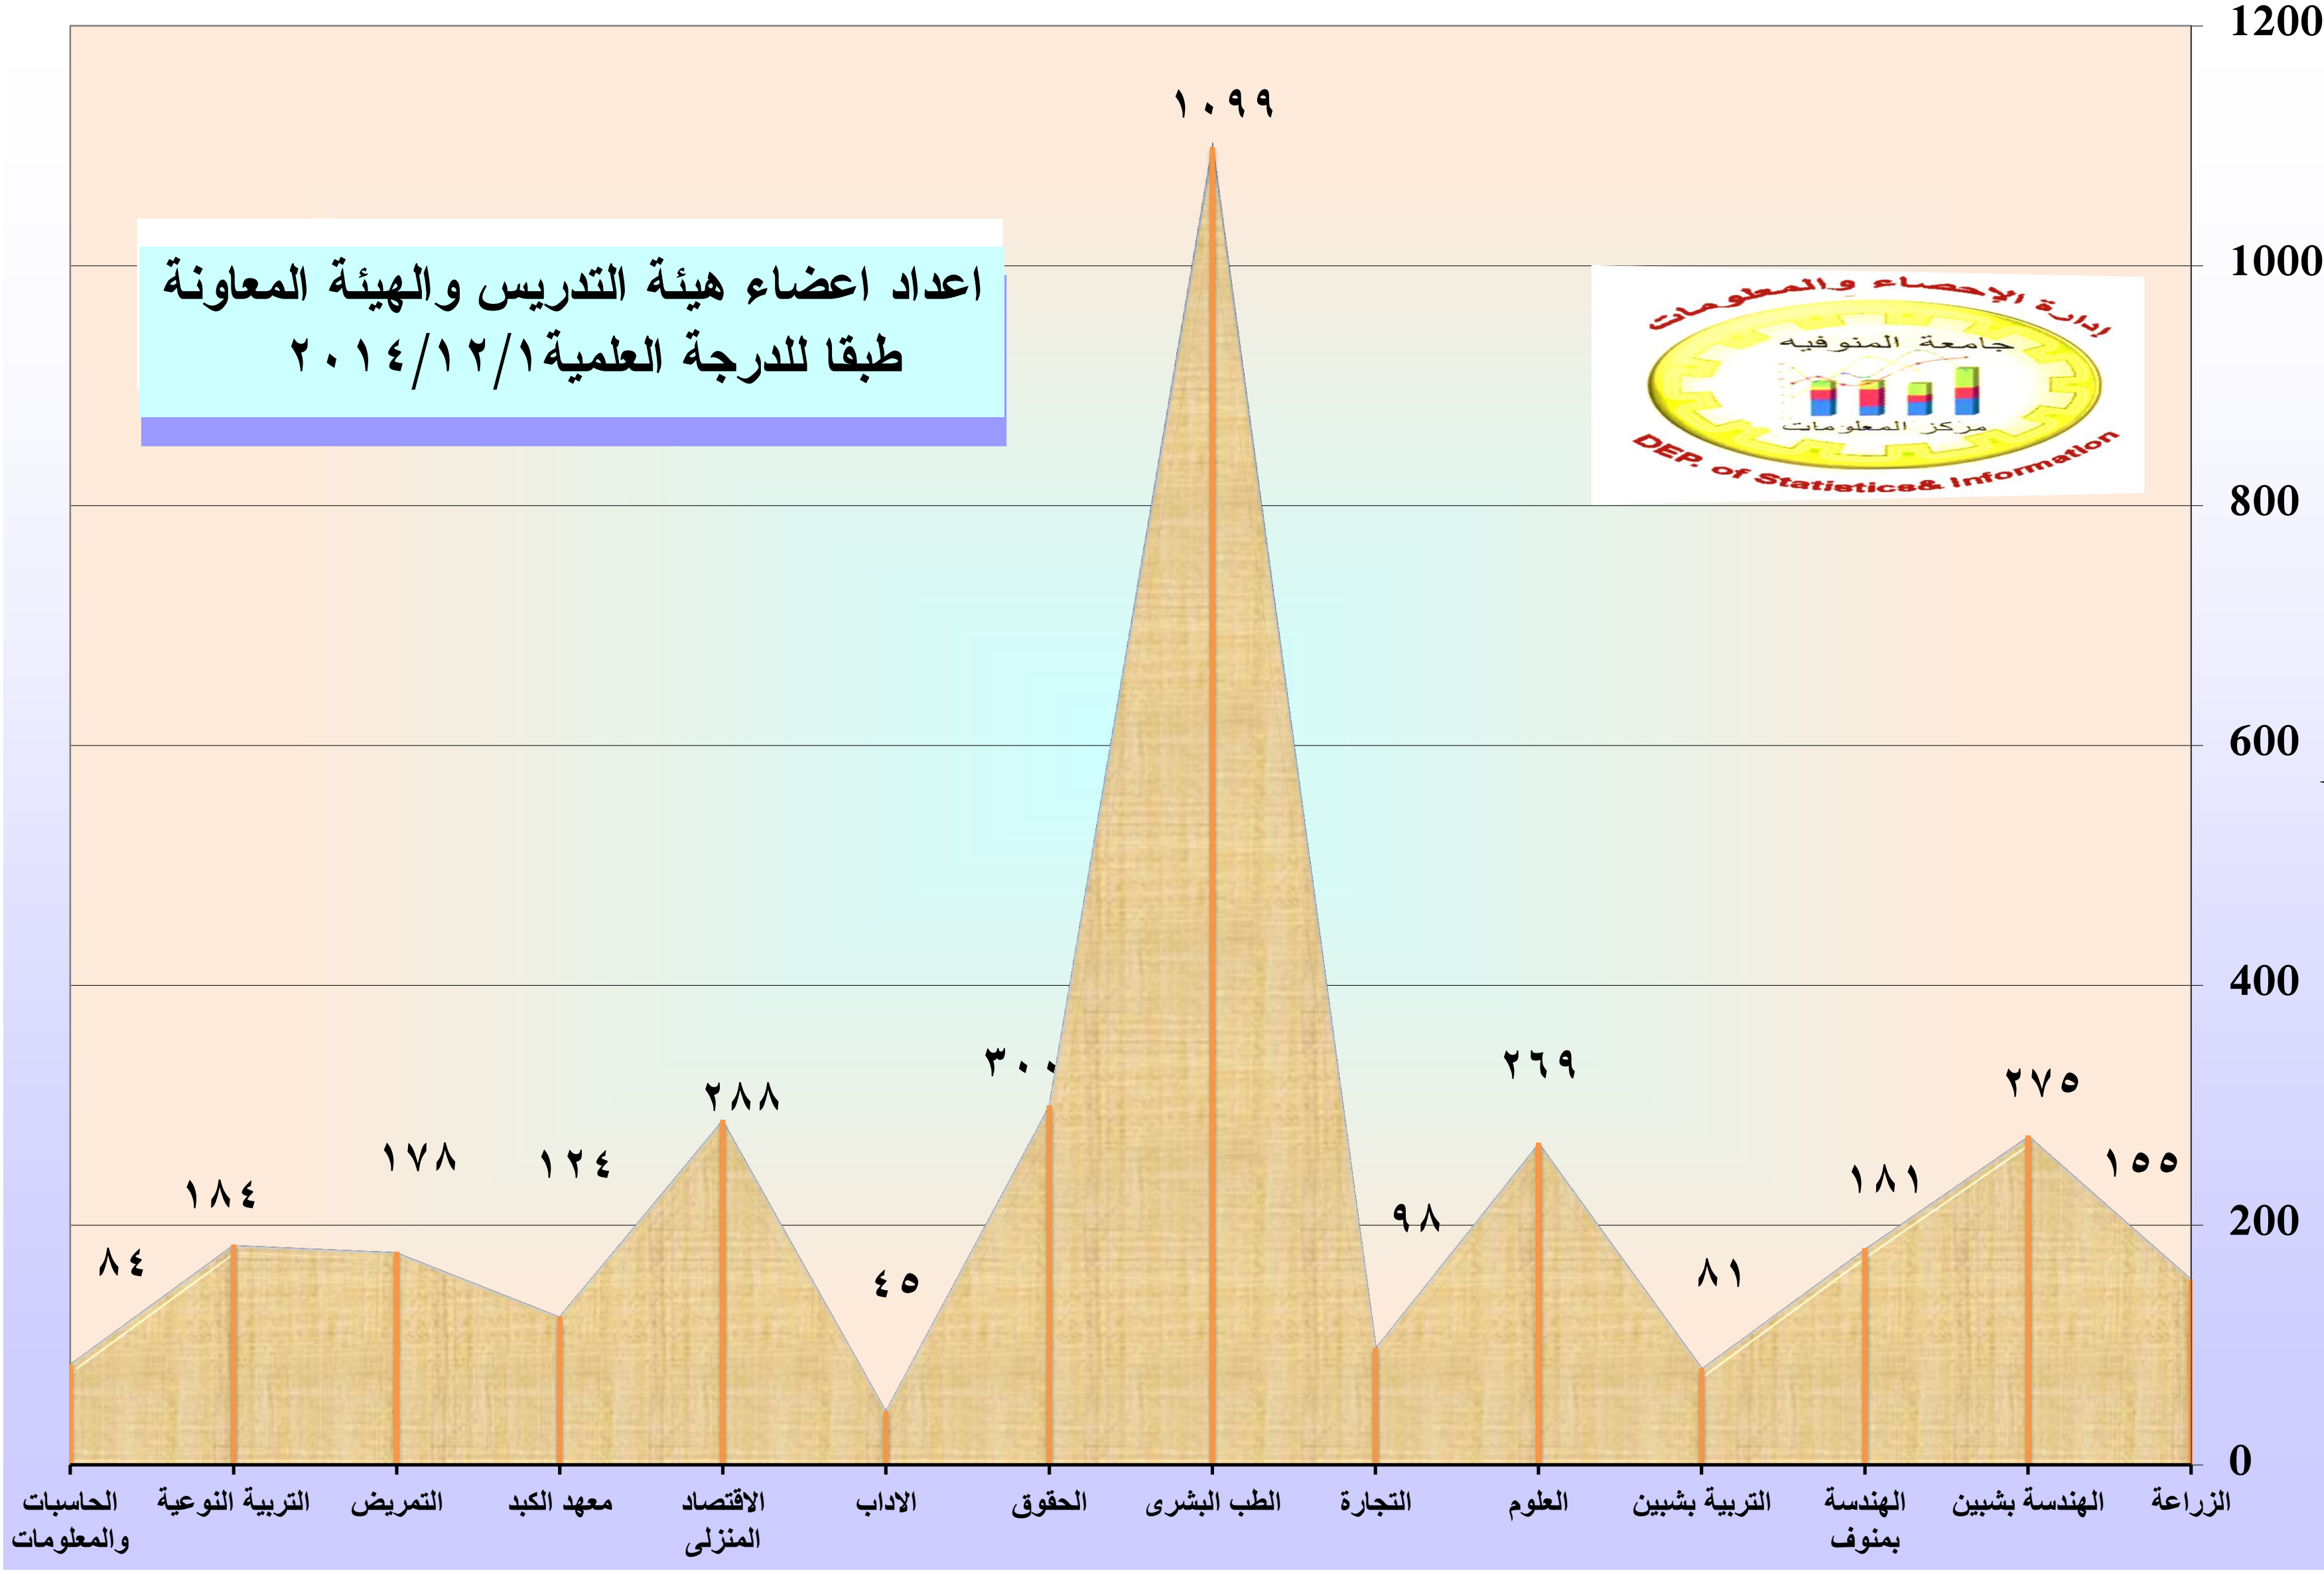

اعداد اعضاء هيئة التدريس والهيئة المعاونة
طبقا للدرجة العلمية ٢٠١٤/١٢/١

اعداد اعضاء هيئة التدريس والهيئة المعاونة
طبقا للدرجة العلمية ٢٠١٤/١٢/١

تطور أعداد أعضاء هيئة تدريس والهيئة المعاونه

١٩٧٠

١٨٩٧

٢٠٢١

١٣٩١

١٣٠٦

١٥٨٠

١٢٨٤

١٠٤٩

٦٧٠

٦٥١

٥٨١

١٩٩

١٢٨

٣٧٧

٢٠١٤

٢٠١٣

٢٠١٠

٢٠٠٠

١٩٩٠

١٩٨٠