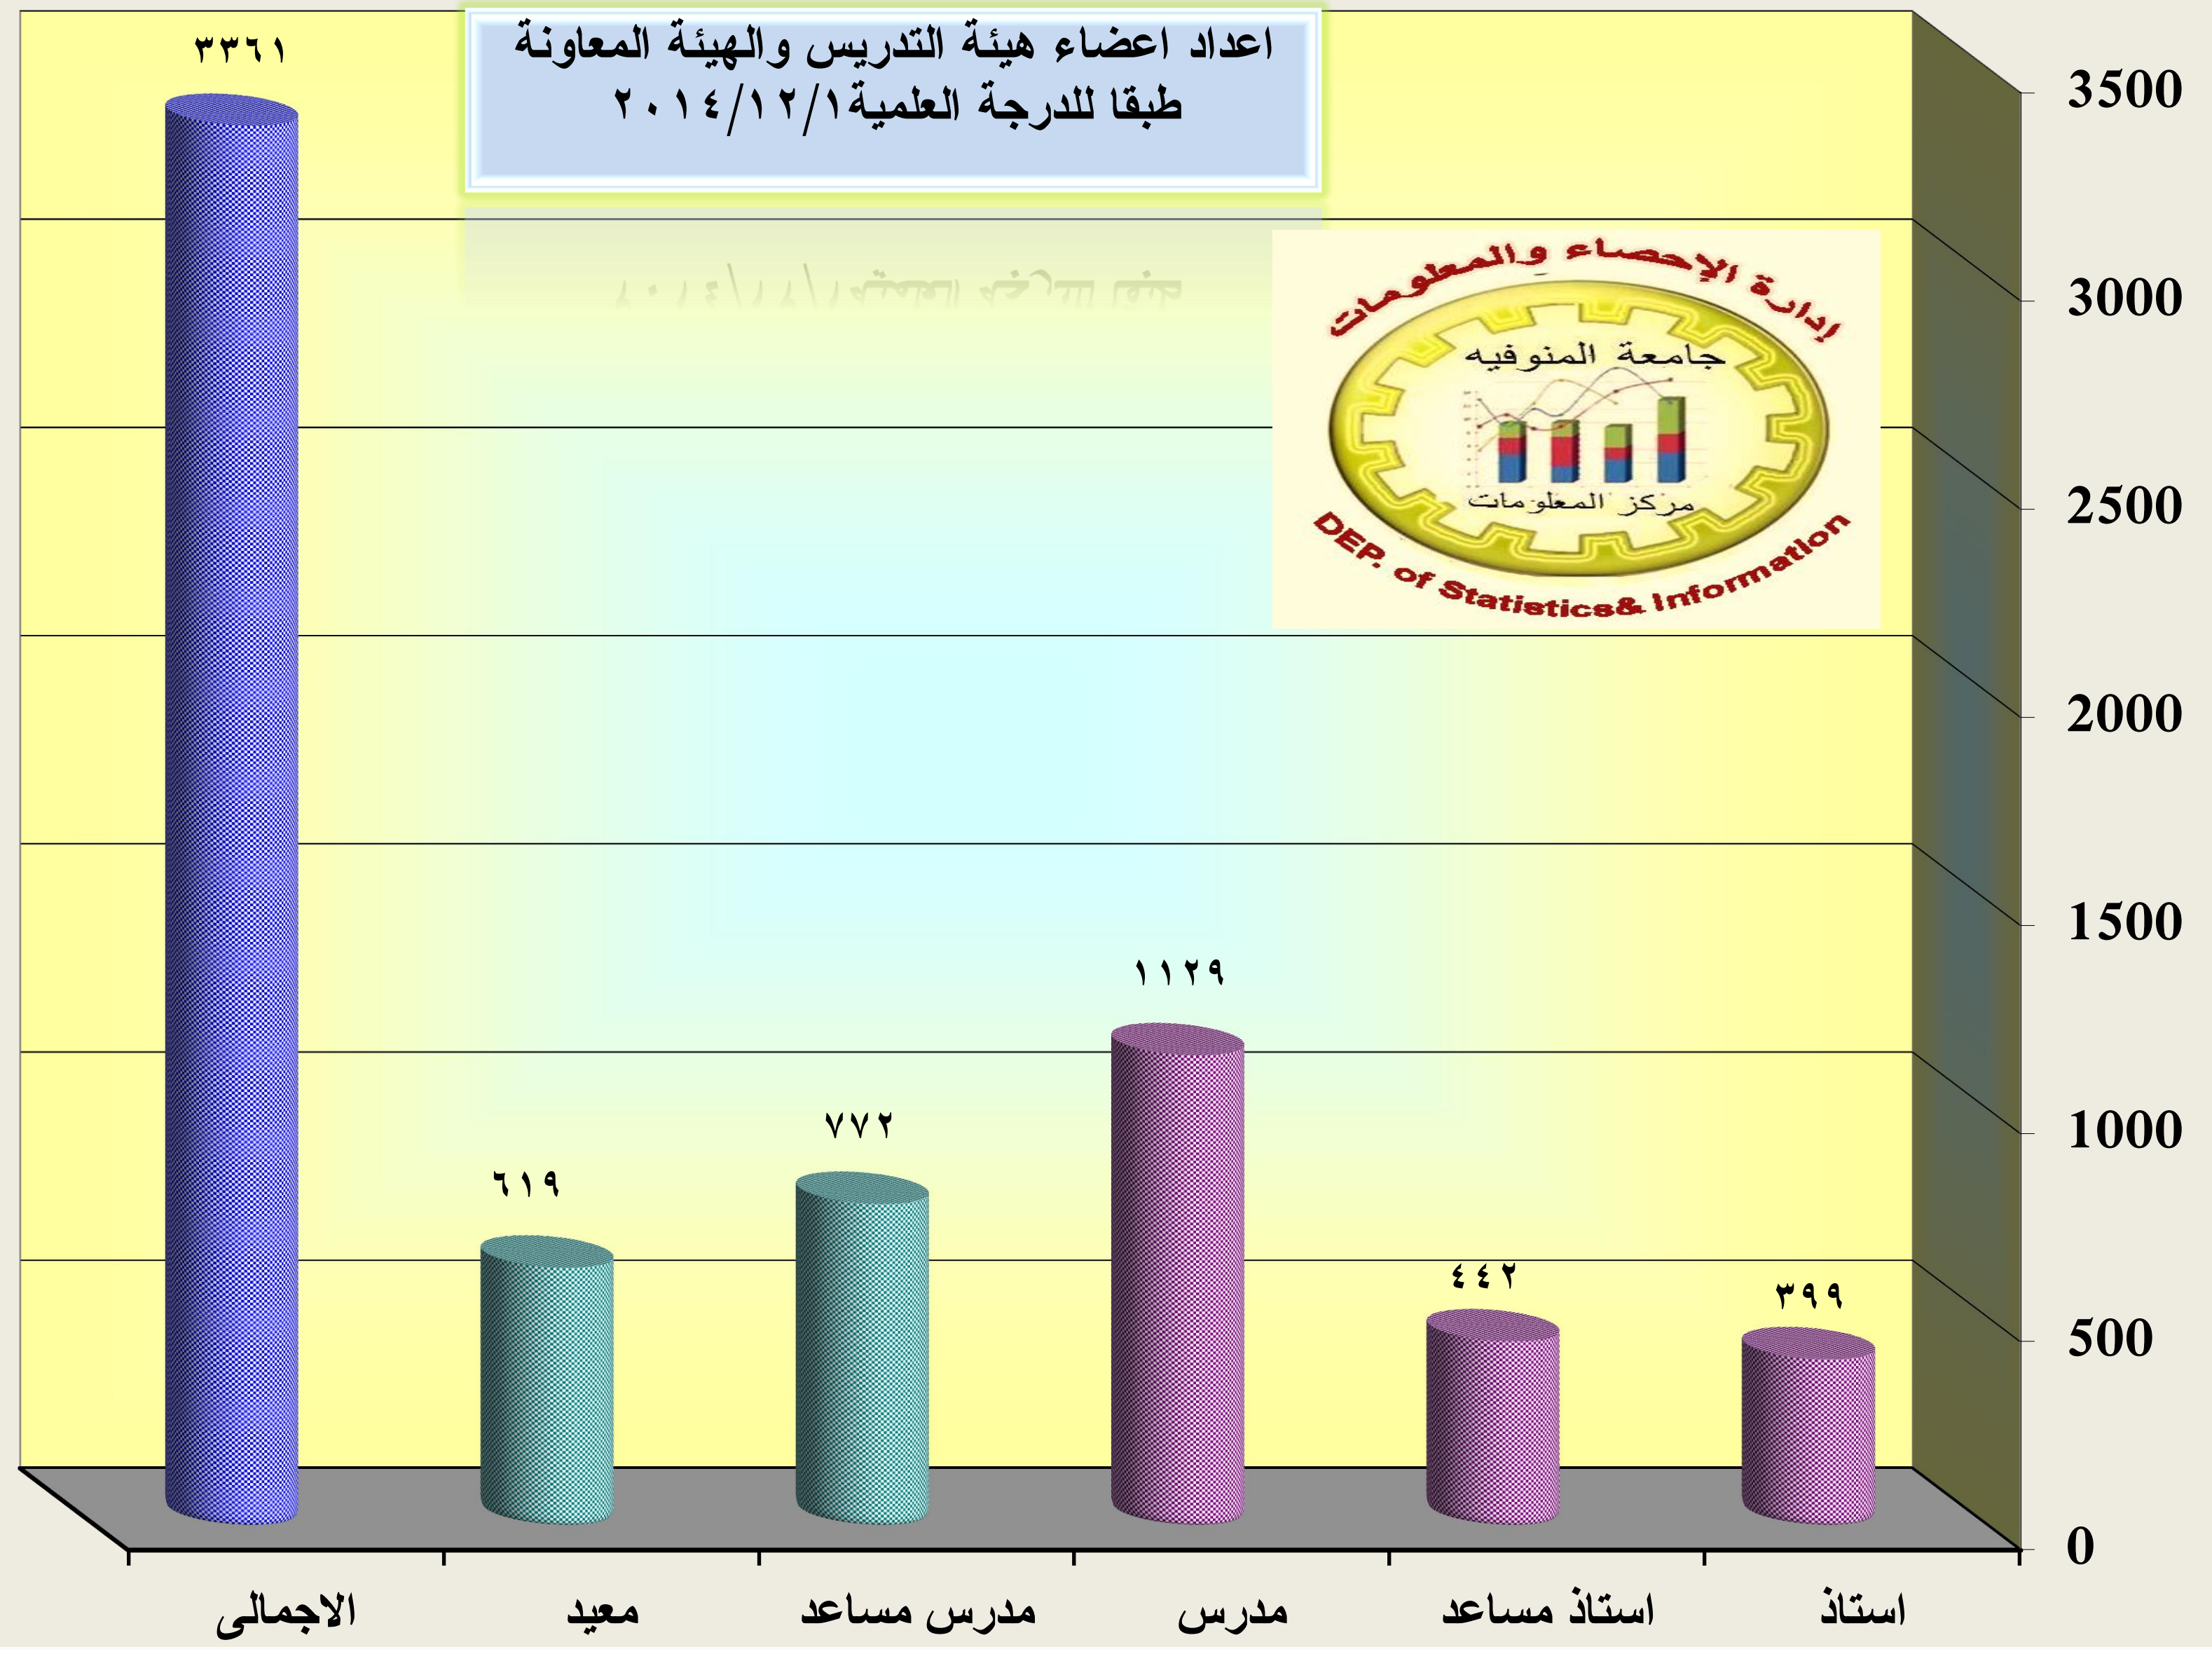

اعداد اعضاء هيئة التدريس والهيئة المعاونة
طبقا للدرجة العلمية ٢٠١٤/١٢/١

اعداد اعضاء هيئة التدريس والهيئة المعاونة
طبقا للدرجة العلمية ٢٠١٤/١٢/١

تطور أعداد أعضاء هيئة تدريس والهيئة المعاونه

١٩٧٠

١٨٩٧

٢٠٢١

١٣٩١

١٣٠٦

١٥٨٠

١٢٨٤

١٠٤٩

٦٧٠

٦٥١

٥٨١

١٩٩

١٢٨

٣٧٧

٢٠١٤

٢٠١٣

٢٠١٠

٢٠٠٠

١٩٩٠

١٩٨٠